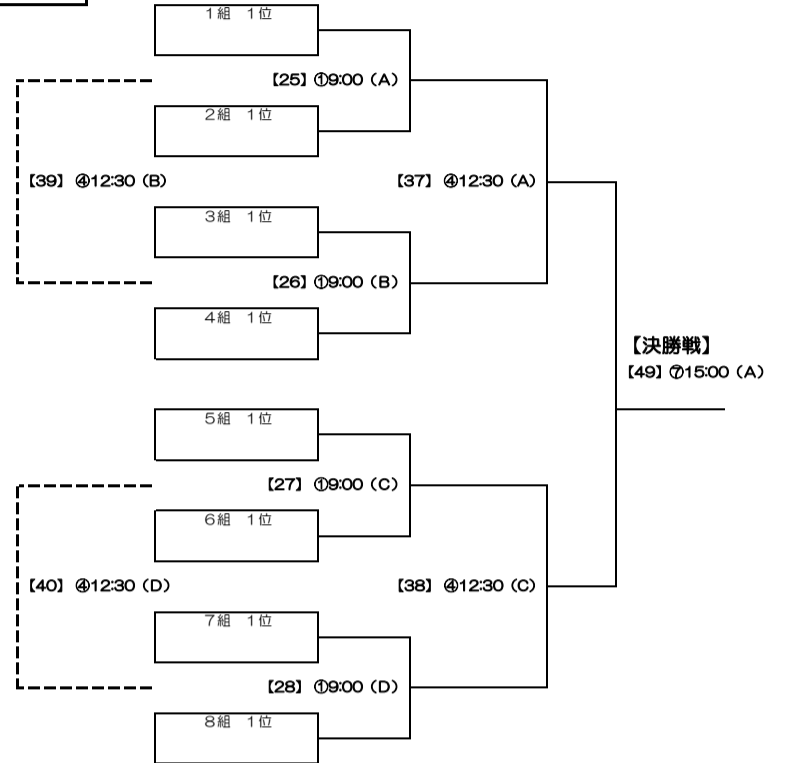

会場番号 1 D J-STEP東D

(7組)

	FCガウーショ	蹴力	BIFC	勝	分	負	勝点	順位
(19)FCガウーショ		① 9:00 【19】	③11:20 【21】					
(16)蹴力HANASHI FC	① 9:00		⑤13:40 【23】					
(2)ハンディッツいわきジュニア	③11:20	⑤13:40						

(8組)

	パティ-SC	TOKAI SA	大山田SSS	勝	分	負	勝点	順位
(10)パティ-SC		②10:10 【20】	④12:30 【22】					
(24)TOKAIスポーツアカデミー	②10:10		⑥14:50 【24】					
(13)大山田サッカースポーツ少年団	④12:30	⑥14:50						

## 1位トーナメント

## 2位トーナメント