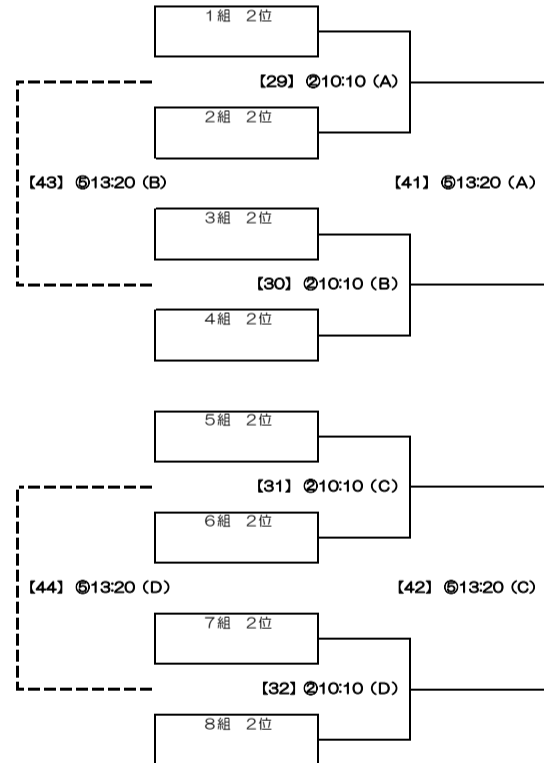

会場番号 1 D J-STEP東D

(7組)

	FCガウーショ	蹴力	BIFC	勝	分	負	勝点	順位
(19)FCガウーショ		① 9:00 【19】	③11:20 【21】					
(16)蹴力HANASHI FC	① 9:00		⑤13:40 【23】					
(2)ハンディッツいわきジュニア	③11:20	⑤13:40						

(8組)

	パティ-SC	TOKAI SA	大山田SSS	勝	分	負	勝点	順位
(10)パティ-SC		②10:10 【20】	④12:30 【22】					
(24)TOKAIスポーツアカデミー	②10:10		⑥14:50 【24】					
(13)大山田サッカースポーツ少年団	④12:30	⑥14:50						

## 1位トーナメント

## 2位トーナメント